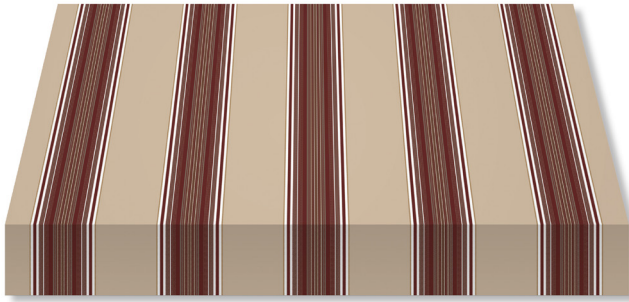

REC 47-365 Freser
Repeat: 15.7" / 40 cm

REC 47-430 Bará
Repeat: 9.2" / 23.5 cm

REC 47-434 Dalias
Repeat: 11.4" / 29 cm

REC 47-701 Yecla
Repeat: 3.9" / 9.8 cm

REC 47-843 Breda
Repeat: 9.2" / 23.4 cm

REC 47-874 Llivia
Repeat: 9.2" / 23.4 cm